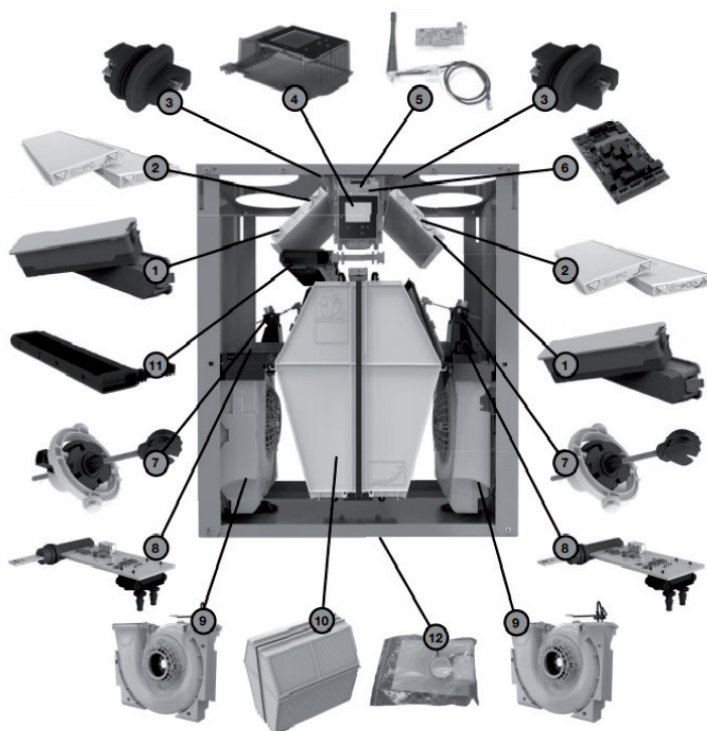

ComfoAir Q

Serviceonderdelen.

always the best climate

Aanduiding	Omschrijving	Artikelnummer	Geschikt voor CAQ 350	Geschikt voor CAQ 450	Geschikt voor CAQ 600
1	Filterkapset, 2 stuks	400502011	✓	✓	✓
2	Filters				
	Filterset 2x ISO Coarse	400502012	✓	✓	✓
	Hygiene Filterset 1x ePM1, 1x Coarse	400502013	✓	✓	✓
	Anti Pollen Filterset, 1x ePM10, 1x Coarse	400102099	✓	✓	✓
	Actief Kool Filterset 1x ePM10, 1x Coarse	400100097	✓	✓	✓
3	Service set sensor bovenste deel	400502004	✓	✓	✓
4	Display	400502002	✓	✓	✓
5	RF printplaat CAQ	400502016	✓	✓	✓
6	Besturingsprint	400502001	✓	✓	✓
7	Bypass motor	400502006	✓	✓	✓
8	Service set sensor middelste deel	400502003	✓	✓	✓
9	Motor/ slakkenhuis combinatie				
	Motor/ slakkenhuis combinatie CAQ 350	400502005	✓		
	Motor/ slakkenhuis combinatie CAQ 450	400502017		✓	
	Motor/ slakkenhuis combinatie CAQ 600	400502018			✓
10	Warmtewisselaar				
	Warmtewisselaar (HRV)	400502008	✓	✓	✓
	Enthalpie warmtewisselaar (ERV)	400502010	✓	✓	✓
11	Vorstvrij element	400502007	✓	✓	✓
12	Condensafvoer aansluitset	400502023	✓	✓	✓
	Muurbeugel	400502027	✓	✓	✓
	Lagerset motor	400600133	✓	✓	✓
	Blindstop condensafvoer	400502025	✓	✓	✓