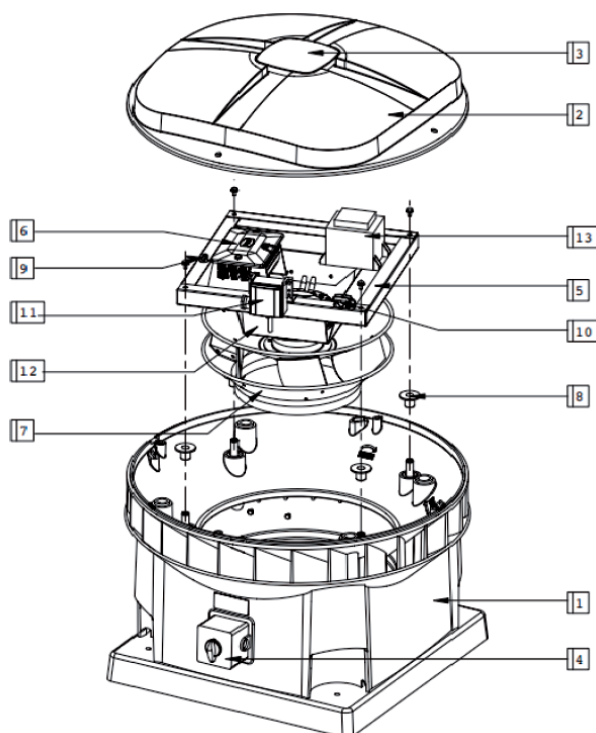

MX / VDX

Serviceonderdelen.

always the best climate

Aanduiding	Omschrijving	MX/VDX 110	MX/VDX 210	MX/VDX 310	MX/VDX 320
1	Behuizing	400300140	400300141	400300142	400300142
2	Deksel	400300137	400300138	400300139	400300139
4	Werschakelaar				
	Werschakelaar KG20 400V	400300147	400300147	400300147	400300147
	Werschakelaar KG20 230V	400300148	400300148	400300148	400300148
5	Frame				
8	Trillingsdempers 4 stuks	400600134	400600134	400600134	400600134
13	Transformator	400300201	400300202	400300201	400300203

Aanduiding	Omschrijving	MX 110	MX 210	MX 310	MX 320
3	Luchtkap	400300140	400300141	400300142	400300142
6	Besturing				
	Besturing	655020020	655020021	655020022	655020023
	Besturing ZMV tot januari 2015	655020025	655020026	655020027	655020028
	Besturing ZMV vanaf februari 2015	400310040	400310041	400310042	400310043
7	Motor Vleugel	400210110	400210210	400210310	
11	Druktransmitter				
	Druktransmitter tot februari 2015	476000008	476000008	476000008	476000008
	Druktransmitter vanaf februari 2015	400310045	400310045	400310045	400310045
12	Montageset drukslangen	400300294	400300294	400300294	400300294

Aanduiding	Omschrijving	VDX 110	VDX 210	VDX 310	VDX 320
3	Luchtkap	448000230	448000230	448000230	448000230
7	Motor Vleugel	400210111		400210311	
	Serviceset print VDX 0-10V	400300095	400300095	400300095	400300095
	Serviceset VDX basis	400300094	400300094	400300094	400300094