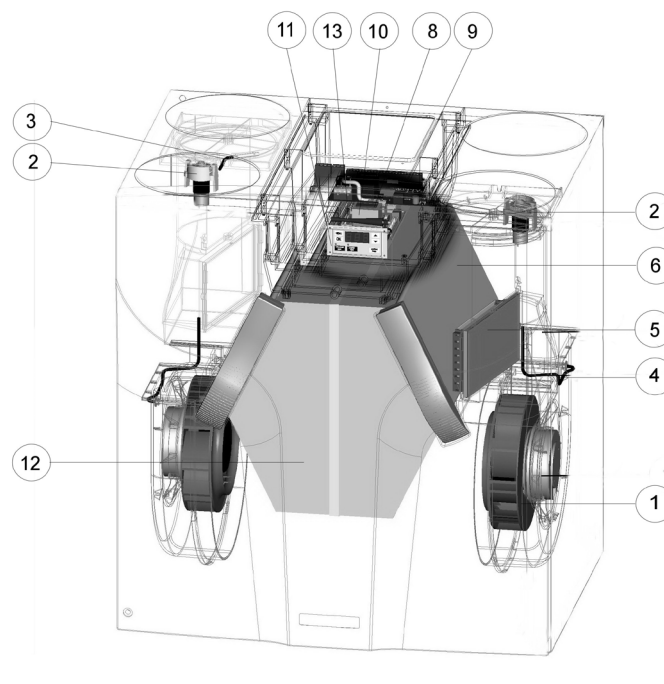

WHR 950 / WHR 960

Serviceonderdelen.

always the best climate

Aanduiding	Omschrijving	Artikelnummer	WHR 950 I tot medio 2008	WHR 950 II vanaf medio 2008	WHR 960
1	Motor				
	Motor WHR950 I	400200017	✓		
	Motor WHR950 II	400200014		✓	
	Motor WHR960	400200015			✓
2	Servomotor & kabel	400300024		✓	✓
3	Sensor bypass	400300025		✓	✓
4	Sensor motor	400300026		✓	✓
5	Vorstvrij element	400300027		✓	✓
6	Filters			✓	✓
	Filterset G3/ ISO Coarse	006040120	✓	✓	✓
	Filterset + frame G3/ ISO Coarse	400100031	✓	✓	✓
	Filterset G4/ ISO Coarse + F7/ ISO ePM1	400100084	✓	✓	✓
9	Besturingsprint				
	Besturingsprint Luxe	400300032		✓	✓
10	Besturingsprint WHR950	400300028		✓	
	Besturingsprint WHR960	400300029			✓
11	Display WHR950 II/960	400300034		✓	✓
12	Warmtewisselaar				
	Warmtewisselaar (HRV)	400400011	✓	✓	✓
	Enthalpie warmtewisselaar (ERV)	400400014	✓	✓	✓
13	RF Ontvanger	400300033	✓	✓	✓